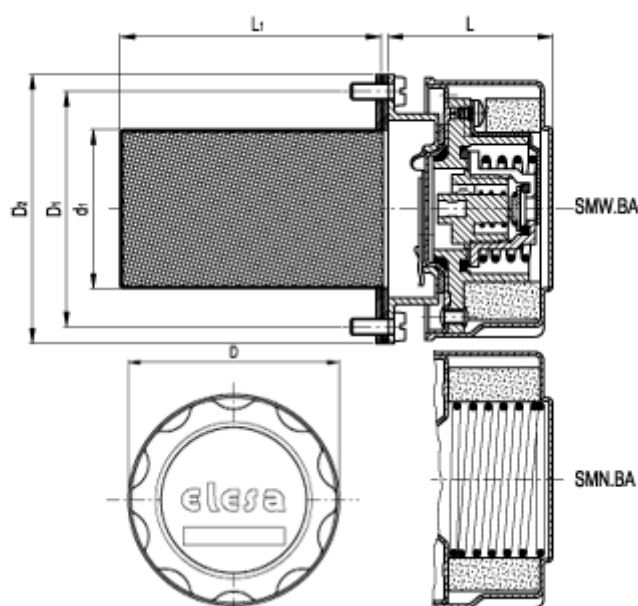

Varenummer: 2311156986
Beskrivelse: E+G Dæksel med sikkerheds ventil og filter
SMW.80-BA-F40-350mb

Mål

D = 81

d1 = 49

D1 = 72

D2 = 83

g = 410

L = 55

L1 = 80

Type = SMW.80-BA-F40-350mb